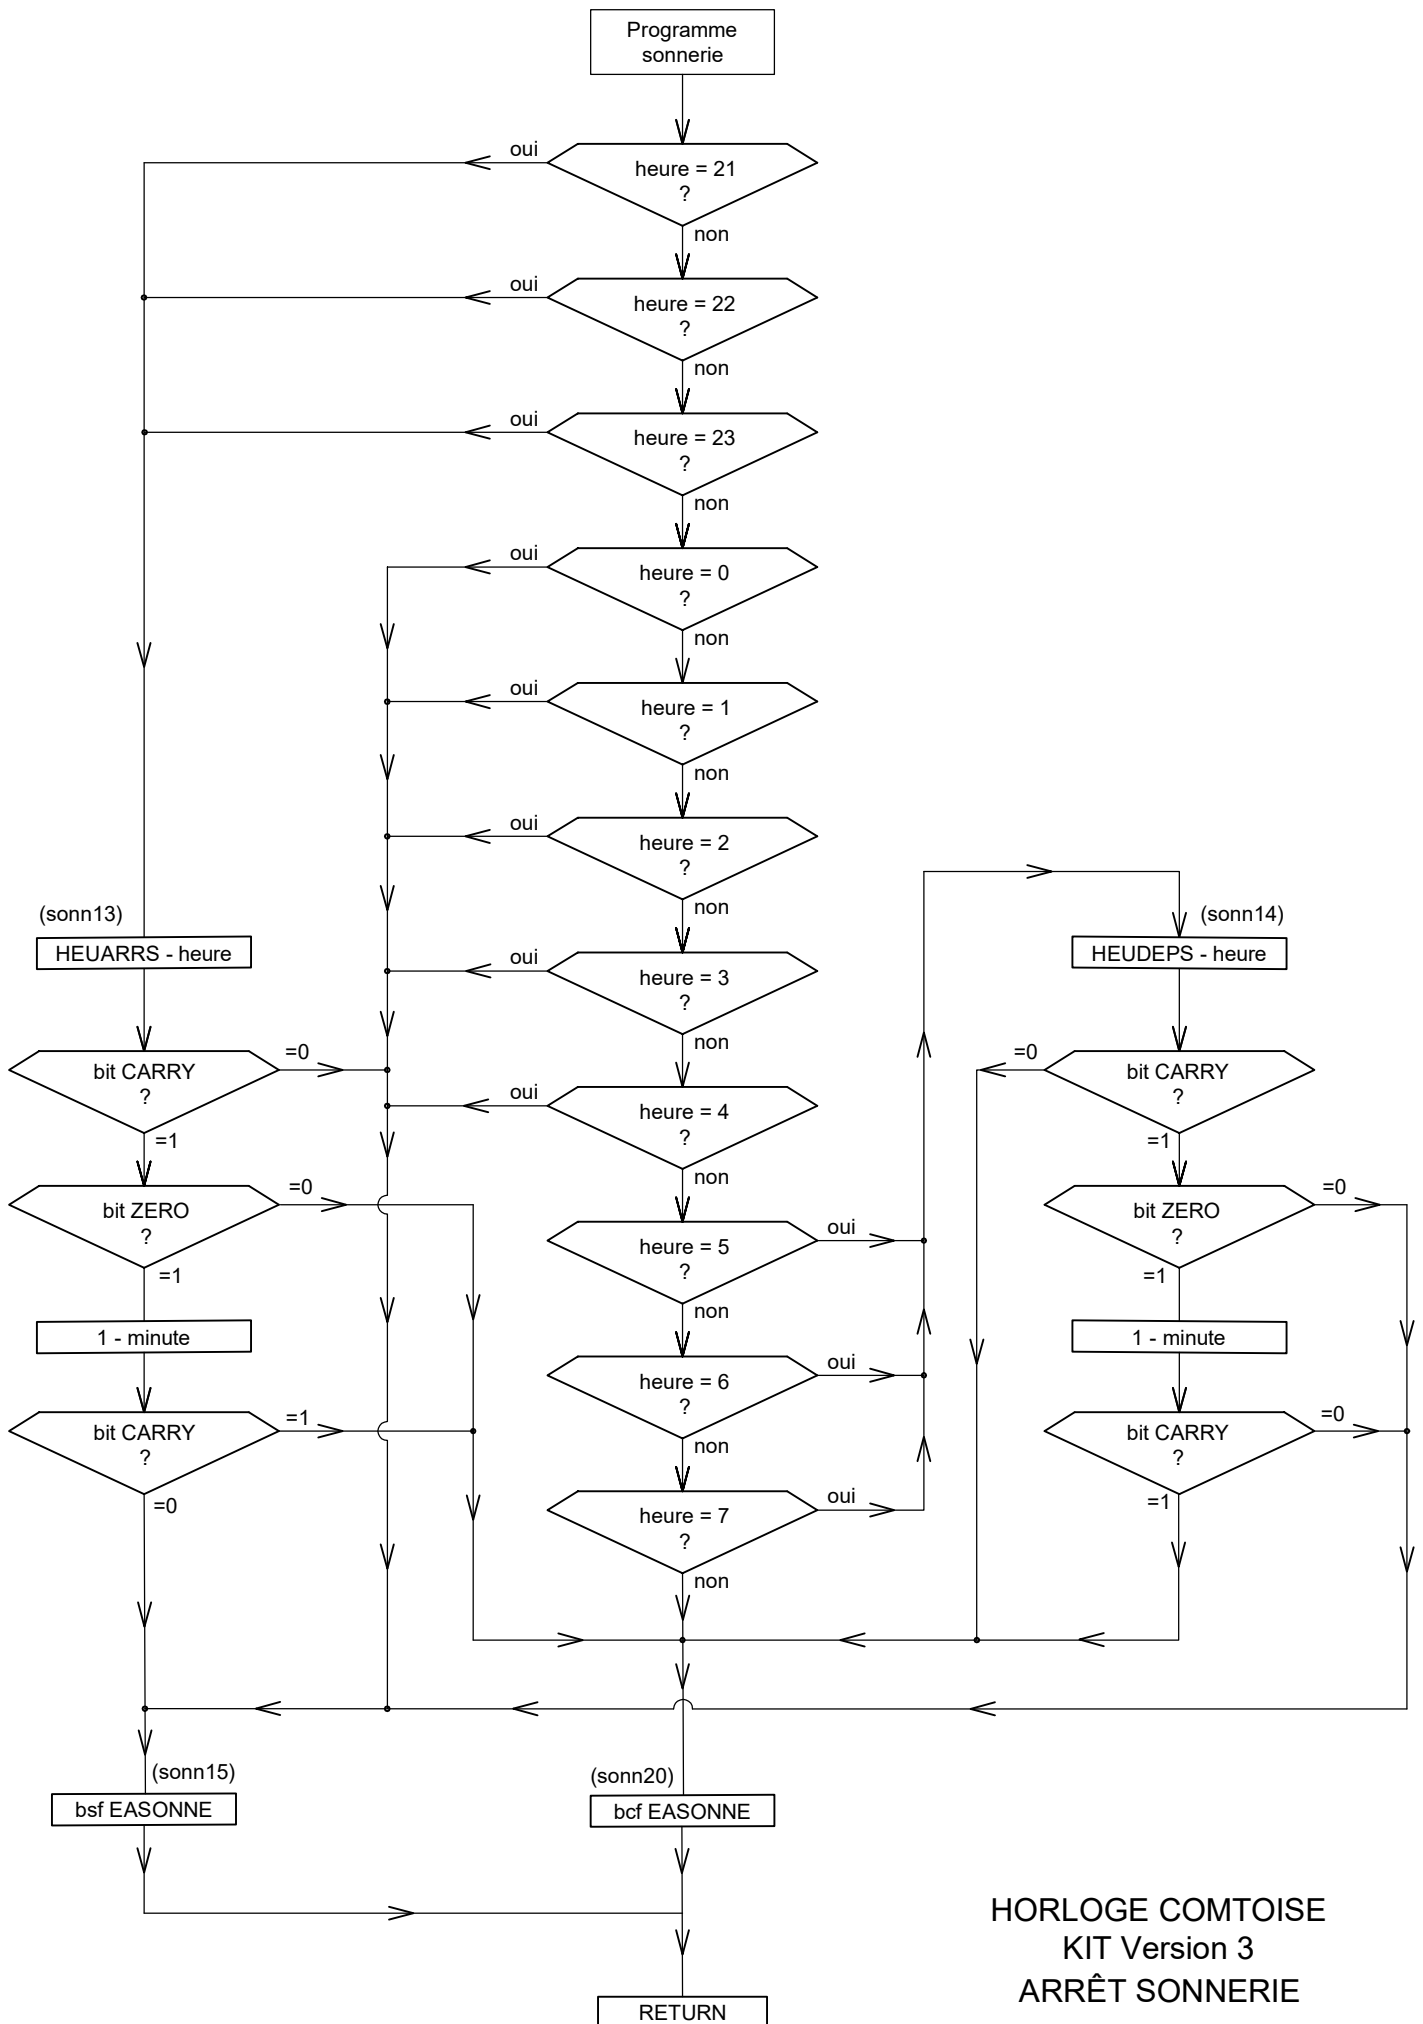

HORLOGE COMTOISE
 KIT Version 3
 Programme principal

HORLOGE COMTOISE
KIT Version 3
Régulation

HORLOGE COMTOISE
KIT Version 3
ARRÊT SONNERIE