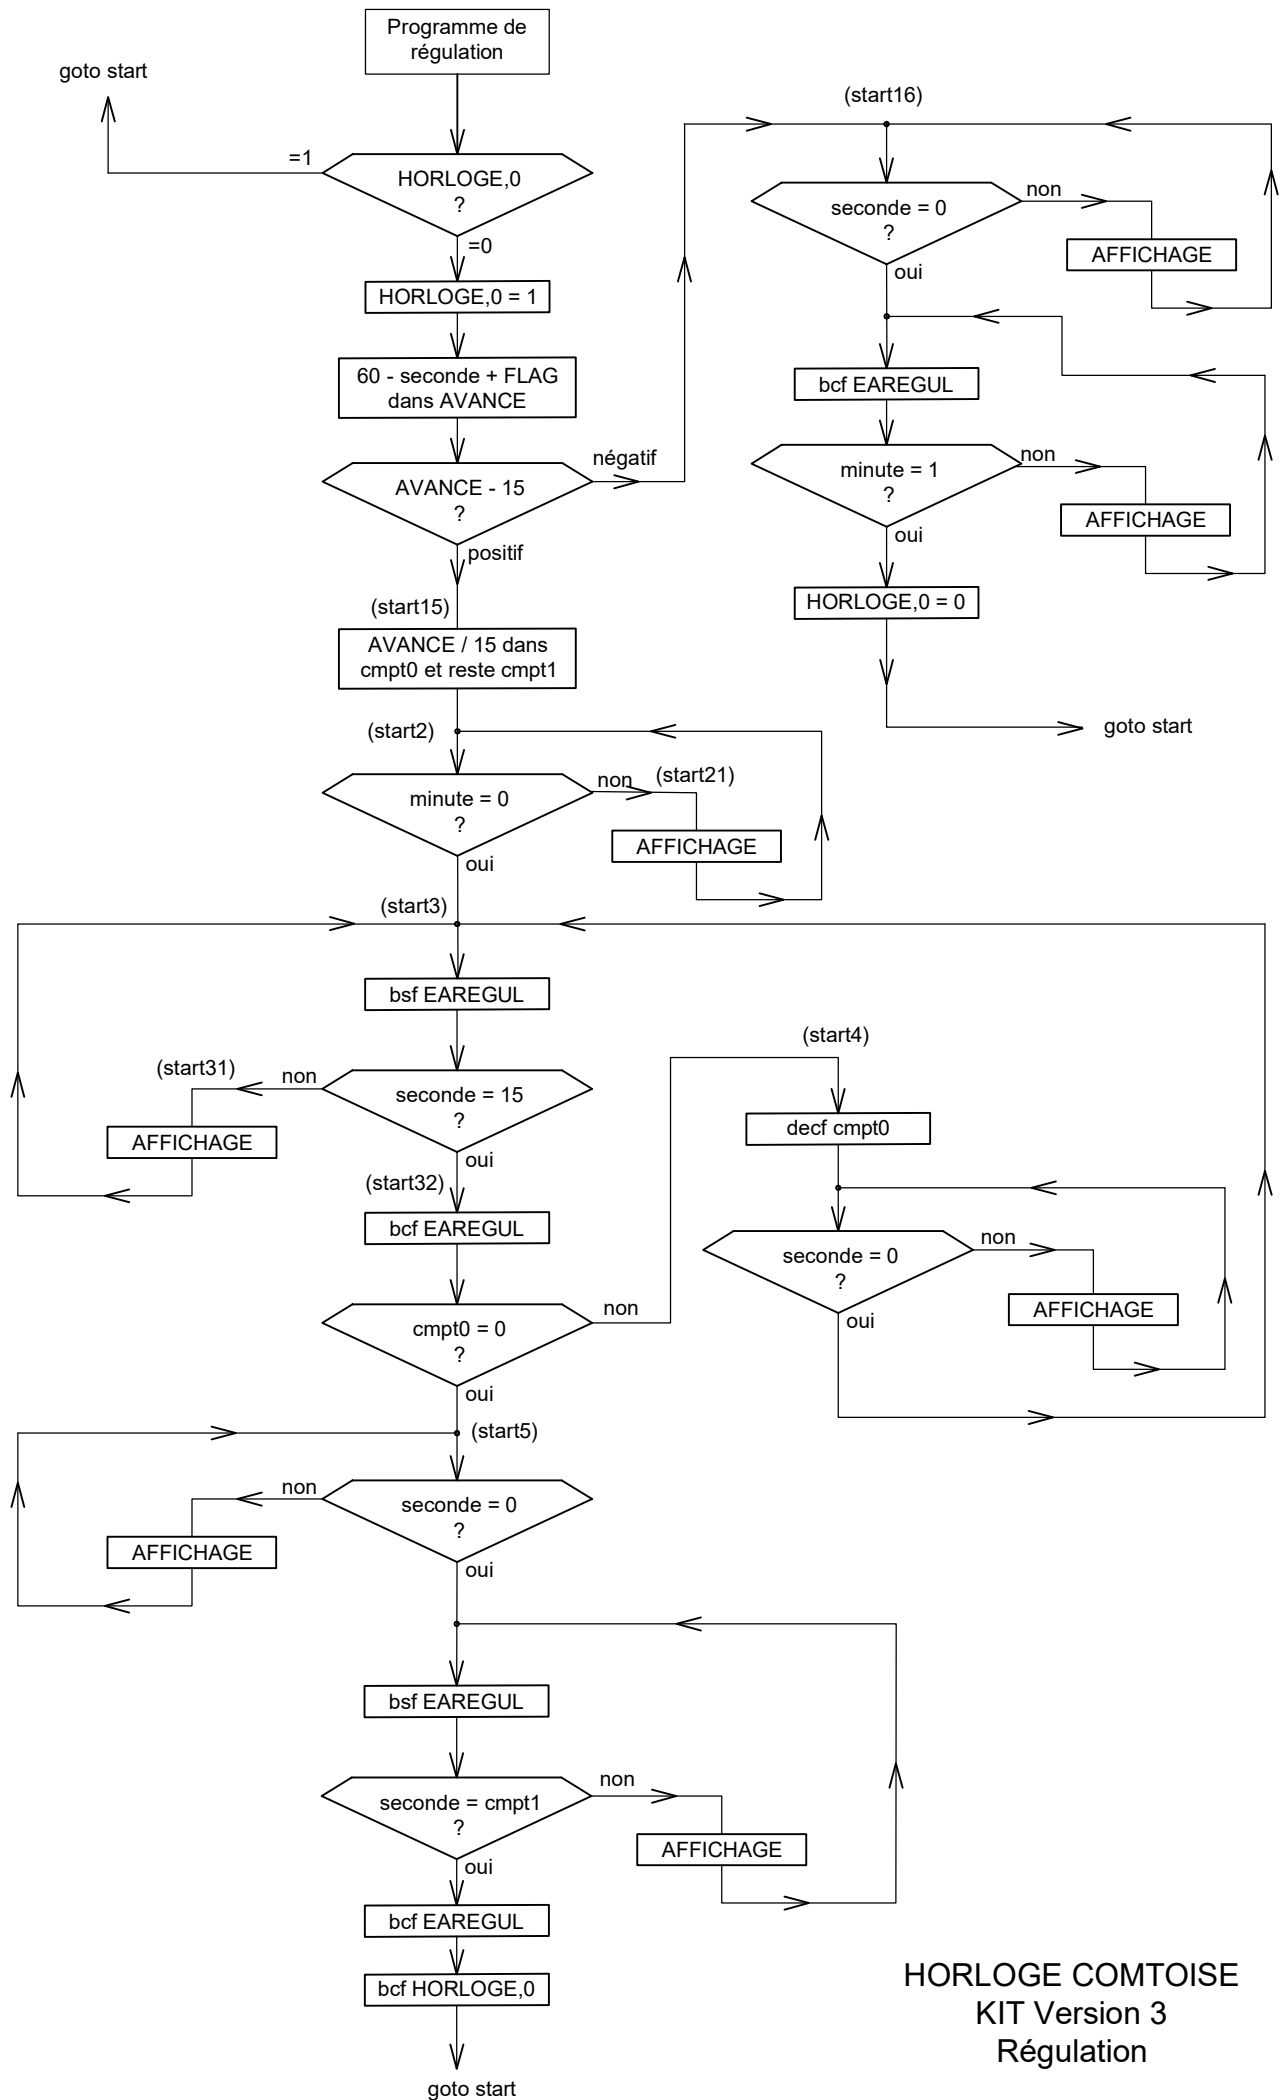

HORLOGE COMTOISE
 KIT Version 3
 Programme principal

HORLOGE COMTOISE
KIT Version 3
Régulation

HORLOGE COMTOISE
KIT Version 3
ARRÊT SONNERIE